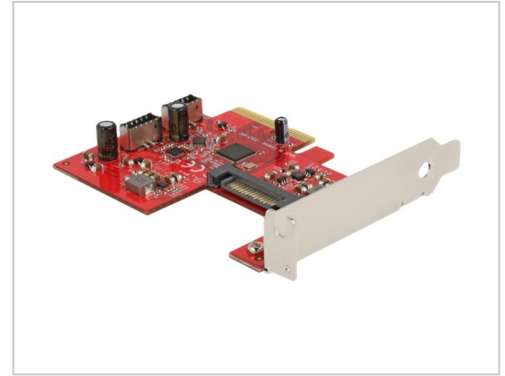

Delock PCI Express Karte zu 2 x intern USB 3.2 Gen 2 Key A 20 Pin Buchse PCI-Express 3.0

Artikelnummer	999344859
Gewicht	1kg
Länge	1mm
Breite	1mm
Höhe	1mm

Produktbeschreibung

Die PCI Express Karte von Delock erweitert den PC um zwei interne USB 3.2 Key A 20 Pin Buchsen. An die Karte können verschiedene Kabel angeschlossen werden, um entweder einen USB Type-C oder einen USB Typ-A Anschluss zur Verfügung zu stellen.