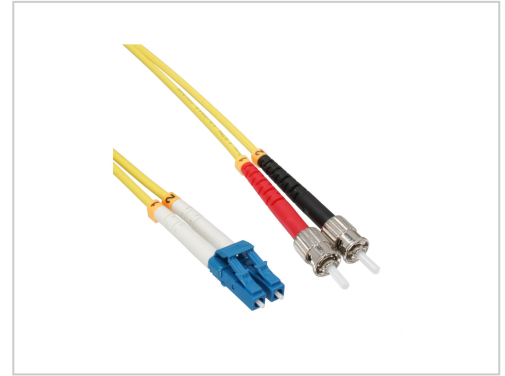

InLine Patch-Kabel ST Einzelmodus M bis LC Single-Modus M 10 m Glasfaser 9/125 Mikrometer OS2 halogenfrei

Artikelnummer	996864736
Gewicht	1kg
Länge	1mm
Breite	1mm
Höhe	1mm

Produktbeschreibung

InLine® Duplex-Glasfaserkabel für sichere, hochwertige Verbindungen. • Duplex Glasfaser Patchkabel (LWL / Lichtwellenleiter)

- Faser: OS2 Singlemode 9/125µm, halogenfrei LSZH
- Durchmesser 2.0mm (x2)
- 2x LC Stecker auf 2x ST Stecker
- Faserfarbe: Gelb
- in Shopwand-Tüte mit EAN Code

Weitere Bilder