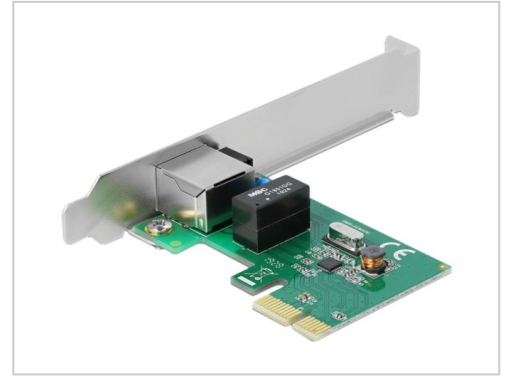

# Delock PCI Express Card > 1 x Gigabit LAN Netzwerkadapter PCIe 1.1 Low-Profile Gigabit Ethernet

**Artikelnummer** 996854577  
**Gewicht** 1kg  
**Länge** 1mm  
**Breite** 1mm  
**Höhe** 1mm

## Produktbeschreibung

Die Delock PCI Express Karte bietet Ihnen einen Netzwerkanschluss mit einer hohen Übertragungsrate.