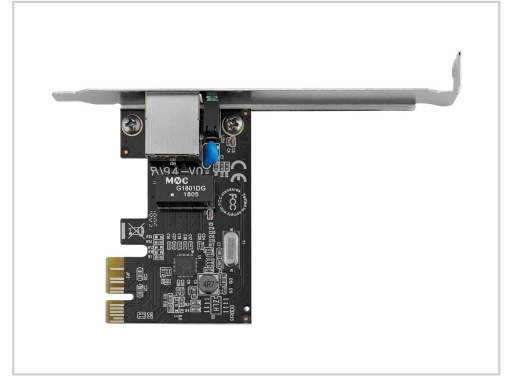

StarTech.com PCI Express Gigabit Ethernet Netzwerkkarte PCIe Server NIC Netzwerkadapter Low Profile

Startech ST1000SPEX2 kaufen. PCIe Gigabit Ethernet Netzwerkkarte mit 10/100/1000 Mbit/s, schnelle Lieferung & super Service. Jetzt bei Future-X bestellen!

Artikelnummer 991161780

Gewicht 1kg

Länge 1mm

Breite 1mm

Höhe 1mm

Produktbeschreibung

Die PCIe-Gigabit-Ethernet-Netzwerkkarte ST1000SPEX2 ergänzt einen PCI Express-fähigen Client, Server oder Workstation um einen 10/100/1000-Mbit/s-kompatiblen RJ45-Ethernet-Port und bietet somit eine zusätzliche oder Ersatz-Netzwerkschnittstelle.

Dieser vielseitige Gigabit NIC/Server-Adapter entspricht den IEEE 802.3/u/ab-Normen, unterstützt 9K Jumbo Frames, VLAN-Tagging und Wake-on-LAN (WOL) und bietet absolut solide Leistung.

Die Karte wird mit Standard- und Low Profile-/Halbhöhen-Installations-Slotblechen für die Installation in einer Vielzahl von Computer-/Servergehäusen unabhängig vom Formfaktor geliefert.

Die Netzwerkkarte ST1000SPEX2 wird mit einer 2-jährigen StarTech.com-Garantie sowie kostenloser technischer Betreuung für die gesamte Lebensdauer des Geräts geliefert.

Produkteigenschaften

Prozessornummer	RTL8111E
Netzwerk - Datenübertragungsrate	1 Gbps
Statusanzeiger	Link/Aktivität
Service und Support - Typ	2 Jahre Garantie
Schnittstellentyp (Bustyp)	PCI Express x1
Netzwerk - Typ	Netzwerkadapter
Produkttyp	Netzwerkadapter
Bereitgestellte Schnittstelle - Schnittstellen	1 x 1000Base-T - RJ-45
Ports - Typ	10/100/1000
Netzwerk - Anschlusstechnik	Kabelgebunden
Gewicht	36 g
Netzwerk - Formfaktor	Plug-in-Karte