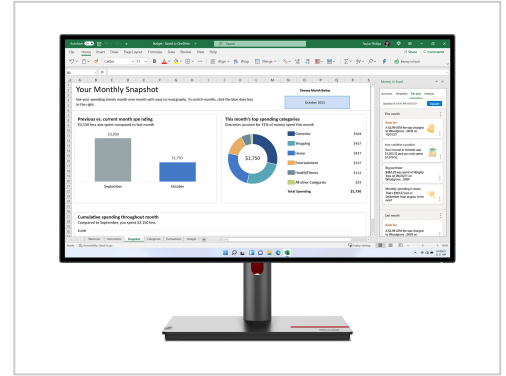

Lenovo ThinkVision P27h-30 LED-Monitor 68.6 cm (27 Zoll) 2560 x 1440 QHD @ 60 Hz IPS 350 cd/m² 1000:1 4 ms HDMI, DisplayPort, USB-C Raven Black

Lenovo ThinkVision P27h-30 kaufen. 27" QHD IPS-Monitor mit USB-C & ergonomischem Design. Schnelle Lieferung & super Service. Jetzt bei Future-X bestellen!

Artikelnummer 999507547

Gewicht 1kg

Länge 1mm

Breite 1mm

Höhe 1mm

Produktbeschreibung

Der ThinkVision P27h Bildschirm wurde für technisch versierte Profi-Anwender entwickelt und bietet ein nahezu rahmenloses 68,6 cm (27") Display, das sich auf die Details konzentriert und die Anzeige auf mehreren Bildschirmen ermöglicht. Bei diesem platzsparenden Gerät übernehmen Sie die Kontrolle, mit komfortablen, ergonomischen Neigungs- und Drehwinkeln sowie einem flexiblen Kabelmanagement für einen aufgeräumten Arbeitsplatz. Außerdem ermöglicht die Ein-Kabel-Lösung über USB-C den Anschluss an eine Reihe von Gerätetypen. Die Smart Power-Funktion sorgt für ungehinderte Leistung und mehr Effizienz.

• Nie wieder etwas verpassen

Das große 68,6 cm (27") Display des Lenovo ThinkVision P27h-30 Monitors mit IPS (In-Plane-Switching) und QHD-Auflösung sorgt für eine erstklassige Bildqualität und ein hervorragendes Kontrastverhältnis, sodass Ihnen kein Detail entgeht. Der Monitor ist rundum nahezu rahmenlos und bietet dadurch eine maximale Anzeigefläche. Mit 99% sRGB, 95% DCI-P3 und 99% BT.709 sowie einer Farbgenauigkeit von durchschnittlich Delta E2 bietet der ThinkVision P27h-30 Monitor beeindruckend brillante und realistische Bilder – perfekt für Aufgaben, bei denen eine präzise Farbdarstellung eine wichtige Rolle spielt. Dank der erweiterten HDR10-Unterstützung erleben Sie HDR-Videoinhalte wie nie zuvor.