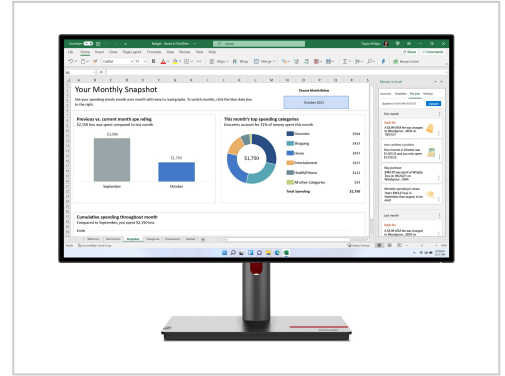

# Lenovo ThinkVision P27h-30 LED-Monitor 68.6 cm (27 Zoll) 2560 x 1440 QHD @ 60 Hz IPS 350 cd/m<sup>2</sup> 1000:1 4 ms HDMI, DisplayPort, USB-C Raven Black

Lenovo ThinkVision P27h-30 kaufen. 27" QHD IPS-Monitor mit USB-C & ergonomischem Design. Schnelle Lieferung & super Service. Jetzt bei Future-X bestellen!

## Produktbeschreibung

Der ThinkVision P27h Bildschirm wurde für technisch versierte Profi-Anwender entwickelt und bietet ein nahezu rahmenloses 68,6 cm (27") Display, das sich auf die Details konzentriert und die Anzeige auf mehreren Bildschirmen ermöglicht. Bei diesem platzsparenden Gerät übernehmen Sie die Kontrolle, mit komfortablen, ergonomischen Neigungs- und Drehwinkeln sowie einem flexiblen Kabelmanagement für einen aufgeräumten Arbeitsplatz. Außerdem ermöglicht die Ein-Kabel-Lösung über USB-C den Anschluss an eine Reihe von Gerätetypen. Die Smart Power-Funktion sorgt für ungehinderte Leistung und mehr Effizienz.

### • Nie wieder etwas verpassen

Das große 68,6 cm (27") Display des Lenovo ThinkVision P27h-30 Monitors mit IPS (In-Plane-Switching) und QHD-Auflösung sorgt für eine erstklassige Bildqualität und ein hervorragendes Kontrastverhältnis, sodass Ihnen kein Detail entgeht. Der Monitor ist rundum nahezu rahmenlos und bietet dadurch eine maximale Anzeigefläche. Mit 99% sRGB, 95% DCI-P3 und 99% BT.709 sowie einer Farbgenauigkeit von durchschnittlich Delta E2 bietet der ThinkVision P27h-30 Monitor beeindruckend brillante und realistische Bilder – perfekt für Aufgaben, bei denen eine präzise Farbdarstellung eine wichtige Rolle spielt. Dank der erweiterten HDR10-Unterstützung erleben Sie HDR-Videoinhalte wie nie zuvor.