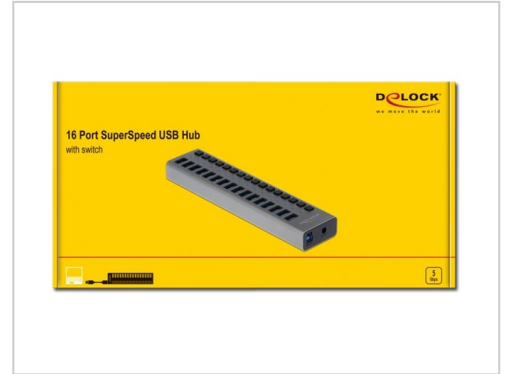

Delock Hub 16 x SuperSpeed USB 3.0 Desktop

Artikelnummer	999461851
Gewicht	1kg
Länge	1mm
Breite	1mm
Höhe	1mm

Produktbeschreibung

Dieser stabile USB Hub von Delock im Metallgehäuse, wird an einen Computer über den USB Typ-A Anschluss angeschlossen. Er erweitert den Computer um 16 USB Typ-A Anschlüsse. Es lassen sich angeschlossene Geräte, wie z. B. Smartphones aufladen oder Daten mit 5 Gbps übertragen. Jeder Port kann einzeln mit Hilfe der Schalter ein- oder ausgeschaltet werden.

Produkteigenschaften

Produkttyp	Hub
Bereitgestellte Schnittstelle - Schnittstellen	16 x USB 3.0 output Type A, 1 x USB 3.0 Eingang Type B
Ports - Typ	SuperSpeed USB 3.0
Netzwerk - Typ	Hub
Anz. Anschlüsse	16
Netzwerk - Formfaktor	Desktop
Farbkategorie	Grau
Farbe	Grau
Untertyp	USB