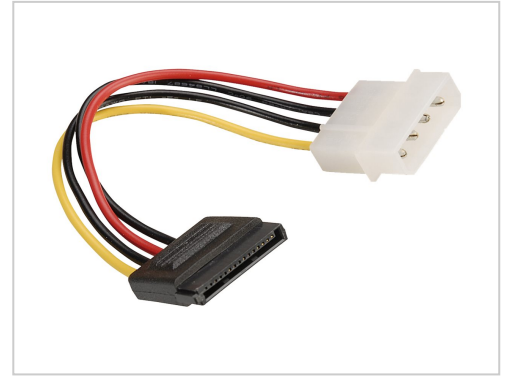

ROLINE Stromkabel interne Stromversorgung 4-polig M bis SATA-Stromstecker M 20 cm

Artikelnummer	997882737
Gewicht	1kg
Länge	1mm
Breite	1mm
Höhe	1mm

Produktbeschreibung

Ob beim Einsatz in Big Tower Gehäusen, beim Einbau zusätzlicher Laufwerke oder bei der Verwendung der neuen Serial ATA (S-ATA) Technik - immer wieder stoßen die an den PC-Netzteilen angeschlossenen Stromversorgungskabel an ihre Grenzen. Sie sind zu kurz, haben zu wenig oder die falschen Anschlüsse. Aus diesem Grund hat Secomp eine Palette an unterschiedlichen Verlängerungs-, Erweiterungs- und Adapterkabeln zusammengestellt.

Weitere Bilder