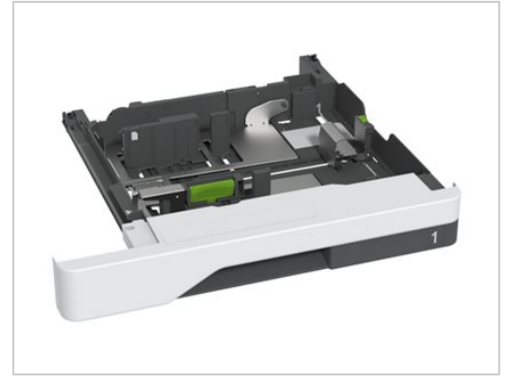

Lexmark Umschlagkassette für CX942adse CX944adtse

Artikelnummer	999619269
Gewicht	1kg
Länge	1mm
Breite	1mm
Höhe	1mm

Produktbeschreibung

Lexmark Umschlagkassette für CX942adse CX944adtse

Produktbeschreibung:

Lexmark - Umschlagkassette - für Lexmark CX942adse, CX944adtse

Technische Details:

Allgemein

Produkttyp

Umschlagkassette

Medientyp

Papier

Abmessungen (Breite x Tiefe x Höhe)

61,99 cm - 56,55 cm - 8,99 cm

Gewicht

2,9 kg

Transportabmessungen (B x T x H)/Gewicht

68,4 cm x 66,4 cm x 16 cm / 5,8 kg

Informationen zur Kompatibilität

Entwickelt für

Lexmark CX942adse, CX944adtse