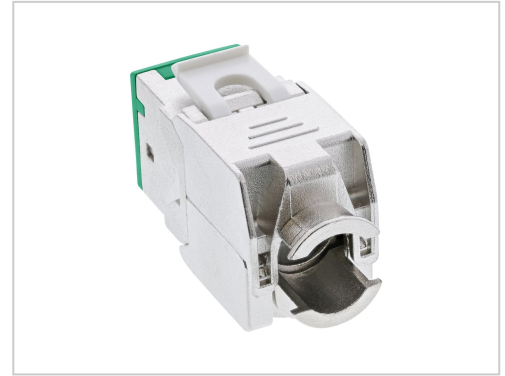

# InLine Modulare Eingabe Keystone CAT 6a RJ-45 grün (Packung mit 8)

InLine Modulare Eingabe CAT 6a Keystone grün online kaufen. 10GBit/s, vollgeschirmt, schnelle Lieferung. Jetzt bei Future-X bestellen!

<b>Artikelnummer</b>	999516442
<b>Gewicht</b>	1kg
<b>Länge</b>	1mm
<b>Breite</b>	1mm
<b>Höhe</b>	1mm

## Produktbeschreibung

Cat.6A Keystone mit farbiger Front zur einfachen Kennzeichnung im Netzwerkschrank, 8 Stück in einer VPE. • RJ45 Buchse mit LSA-Einsatz, Keystone SNAP-In, Cat.6a 500MHz

- bis 10GBit/s geeignet
- für 19" Leerblech und Anschlussdosen
- mit LSA Leiste
- vollgeschirmt
- Druckguss Gehäuse, verzinkt
- für Kabel AWG 22- 24 und Außendurchmesser bis 9,5mm
- Breite 16,5mm, Länge 39,5mm, Höhe 21,6mm (Snap-in Ausschnitt: Höhe: 16,7mm x Breite: 14,5mm)
- Unterstützt PoE, PoE+
- Ausgelegt für 750 Steckzyklen

Dieser modulare Einsatz wurde gemäß CAT 6a-Standards entwickelt und bietet verbesserte Datenraten und Bandbreiten für anspruchsvolle Netzwerkanwendungen.

- **Vielseitige Stromversorgung**

Dank PoE+-Unterstützung können Geräte über ein einziges Kabel mit Strom und Daten versorgt werden, was die Installation vereinfacht und Kabelsalat reduziert.