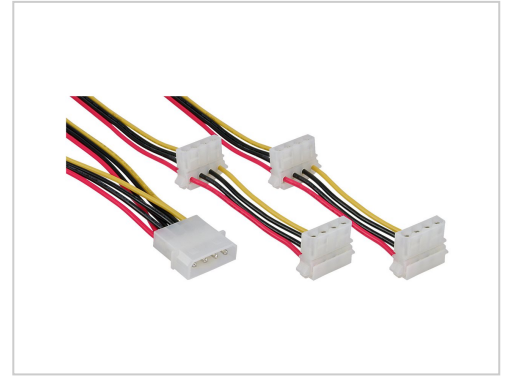

InLine Y-cable Netz-Splitter interne Stromversorgung 4-polig W bis M 1 m 90° Stecker

Artikelnummer	998287956
Gewicht	1kg
Länge	1mm
Breite	1mm
Höhe	1mm

Produktbeschreibung

Mit diesem internen Strom Y-Kabel können Sie vier Festplatten und/oder optische Laufwerke mit einem 5,25,, (13,34 cm) Molex-Stromanschluss über einen einzigen Standardausgang eines 5,25“ (13,34 cm) ATX-Netzteils versorgen. Die um 90 Grad abgewinkelten Buchsen erleichtern den Einbau in die Peripherie und die interne Organisation der Verkabelung im Gehäuse. • 5,25,, 4pin Stecker (ATX-Netzteil) auf 4x 5,25“ 4pin Buchse (HDD/DVD)

- 90 Grad gebogene Buchsen
- AWG 18-Faden
- Länge: 45cm+55cm

Weitere Bilder