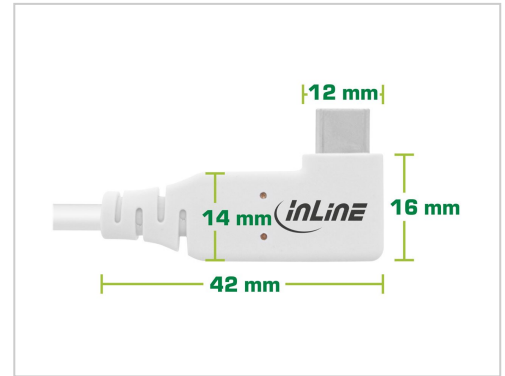

InLine USB4 Kabel USB-C einseitig gewinkelt PD 240W 8K60Hz TPE weiß 1m Strom/Netzteil 1 m

Artikelnummer	999785835
Gewicht	1kg
Länge	1mm
Breite	1mm
Höhe	1mm

Produktbeschreibung

- Hochwertiges USB4-Kabel mit E-Marker: Strom-, Daten- und Bildübertragung
- Unterstützt die Spezifikation USB4 Gen.3x2 mit Datenübertragungen bis 40 Gb/s
- Unterstützt Auflösungen bis Ultra HD 8K@60Hz
- Unterstützt Power Delivery 3.1 Schnellladung bis max. 240 W (48 V/5 A)
- Kompatibel zu Thunderbolt 3
- Abwärtskompatibel zu USB 3.2 und USB 2.0
- USB-C Stecker auf USB-C Stecker
- Flexibles Kabel mit TPE-Mantel
- Hochwertige Verarbeitung mit verdrehten Adernpaaren
- Angespritzte Stecker mit langem Knickschutz für mehr Flexibilität und eine lange Haltbarkeit
- Geeignet für Bildschirme, Festplatten, Grafikkarten, Smartphones und andere Geräte mit einem USB-C Anschluss
- Der tatsächliche Funktionsumfang ist abhängig von der Spezifikation der angeschlossenen Geräte

Produkteigenschaften

Farbkategorie	Weiß
Farbe	Weiß

Weitere Bilder