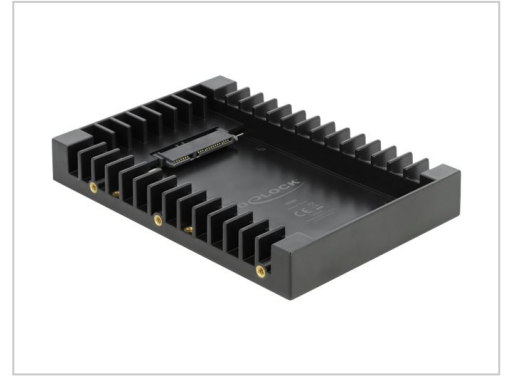

Delock Laufwerksschachtadapter 3,5" auf 2,5" (8.9 cm to 6.4 cm) Schwarz

Artikelnummer 999172793

Gewicht 1kg

Länge 1mm

Breite 1mm

Höhe 1mm

Produktbeschreibung

Mit diesem Einbaurahmen von Delock kann ein 2.5" Laufwerk, wie z. B. eine SSD oder HDD, in einen 3.5" Laufwerksschacht eines PCs eingebaut werden. Die umfangreichen Einbaumöglichkeiten ermöglichen eine sichere Befestigung des Rahmens.

Weitere Bilder