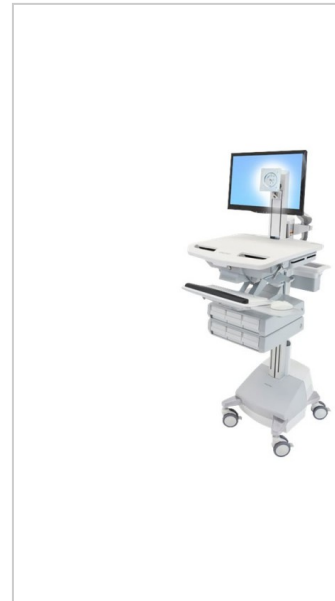

# Ergotron StyleView Wagen für LCD-Display/Tastatur/Maus/CPU/Notebook/Barcodescanner medizinisch Aluminium verzinker Stahl hochwertiger Kunststoff Grau weiß Polished Aluminum Bildschirmgröße: bis zu 61 cm 24 Zoll Ausgang: Wechselstrom 230 V 6

Ergotron Wagen für LCD-Display kaufen. Ergonomisch, höhenverstellbar mit Schubladen für Medikamente. Schnelle Lieferung. Jetzt bei Future-X bestellen!

**Artikelnummer** 991314791

**Gewicht** 1kg

**Länge** 1mm

## Produktbeschreibung

Blieben Sie produktiv und auf dem neuesten Stand - mit unserem zertifizierten Stromversorgungssystem. Dieser innovative, ergonomische und leicht zu handhabende medizinische Fahrwagen verfügt über eine stufenlose Höhenverstellfunktion für stehende und sitzende Tätigkeiten und eine einstellbare, nach hinten neigbare Tastaturablage. Sein selbstverschließendes Schubladensystem ermöglicht ein einfaches und effizientes Management nicht süchtig machender Medikamente.

- **Selbstverschließendes Schubladensystem**  
Einfaches und effizientes Medikamentenmanagement am Point-of-Care reduziert die Fehlerwahrscheinlichkeit.
- **Der Apothekenmodus**  
Schubladensystem unterstützt den „Apothekenmodus“, mit dem alle Schubladen gleichzeitig aufgesperrt werden können, was ein effizientes Befüllen mit Medikamenten ermöglicht.
- **Optimales ergonomisches Design für jede Körpergröße**  
Einstellung der Sitz- oder Stehposition und Anpassung stufenlos mit einem Handgriff - mehr Komfort und höhere Produktivität für den Bediener.
- **Manövrieren Sie den Fahrwagen mühelos dorthin, wo Sie ihn benötigen**  
StyleView reagiert schnell auf die Eingabe des Pflegepersonals und ermöglicht es dem medizinischen Personal, sich auf die Patienten zu konzentrieren.