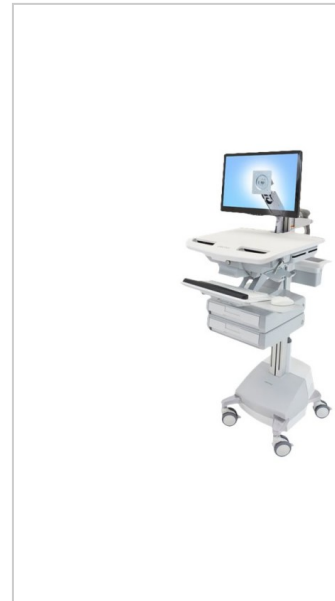

# Ergotron StyleView Wagen für LCD-Display/Tastatur/Maus/CPU/Notebook/Barcodescanner offene Architektur medizinisch Aluminium verzinker Stahl hochwertiger Kunststoff Grau weiß Polished Aluminum Bildschirmgröße: bis zu 61 cm 24 Zoll Ausgang: W

Artikelnummer	991314802
Gewicht	1kg
Länge	1mm
Breite	1mm
Höhe	1mm

## Produktbeschreibung

Bleiben Sie produktiv und auf dem neuesten Stand - mit diesem zertifizierten Stromversorgungssystem. Dieser innovative, ergonomische und leicht zu handhabende medizinische Fahrwagen verfügt über eine stufenlose Höhenverstellfunktion für stehende und sitzende Tätigkeiten und eine einstellbare, nach hinten neigbare Tastaturablage. Sein selbstverschließendes Schubladensystem ermöglicht ein einfaches und effizientes Management nicht süchtig machender Medikamente.

- **Selbstverschließendes Schubladensystem**  
Einfaches und effizientes Medikamentenmanagement am Point-of-Care reduziert die Fehlerwahrscheinlichkeit.
- **Der Apothekenmodus**  
Schubladensystem unterstützt den „Apothekenmodus“, mit dem alle Schubladen gleichzeitig aufgesperrt werden können, was ein effizientes Befüllen mit Medikamenten ermöglicht.
- **Optimales ergonomisches Design für jede Körpergröße**  
Einstellung der Sitz- oder Stehposition und Anpassung stufenlos mit einem Handgriff - mehr Komfort und höhere Produktivität für den Bediener.