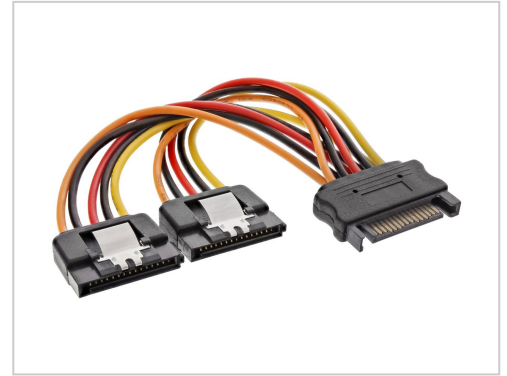

InLine Y-cable Netzteil SATA-Stromstecker M bis W 30 cm

Artikelnummer 997879486

Gewicht 1kg

Länge 1mm

Breite 1mm

Höhe 1mm

Produktbeschreibung

SATA Strom-Y-Kabel für SATA Festplatten und Laufwerke • SATA Strombuchse an 2x SATA Stromstecker

- AWG 18 Litzen
- SATA Stecker mit Sicherheitslasche

Weitere Bilder