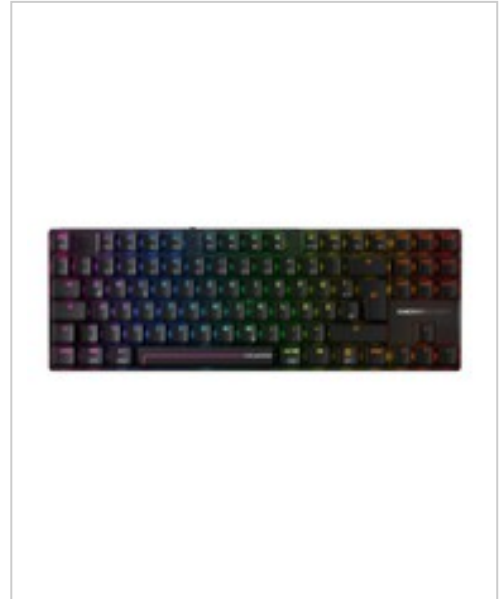

Cherry XTRFY MX 8.2 Pro TMR Wireless G8E-3885

Artikelnummer	900104985
Gewicht	1kg
Länge	1mm
Breite	1mm
Höhe	1mm

Produktbeschreibung

Cherry XTRFY MX 8.2 Pro TMR Wireless G8E-3885

Produktbeschreibung:

CHERRY MX 8.2 Pro TMR Wireless. Tastatur Formfaktor: Tenkeyless (80 - 87 %).
Tastatur-Stil: Gerade. Übertragungstechnik: Verkabelt & Kabellos, Geräteschnittstelle: USB + RF Wireless + Bluetooth,
Tastatur-Switch: Magnetic-mechanical key switch,
Tastaturaufbau: QWERTZ, Tastatur - Tastenanzahl: 88.
Typ der Hintergrundbeleuchtung: RGB-LED. Kabellänge: 1,8 m.
Empfohlene Nutzung: Gaming. Produktfarbe: Schwarz
Technische Details:

Allgemeines
Typ
Sonstiges Eingabegerät
Kabellos-Technologie
Kabellos
Kabellänge
1,8 m
Tastaturlayout
QWERTZ
Schnittstellen
Bluetooth
Lokalisierung
Deutschland

Weitere Bilder