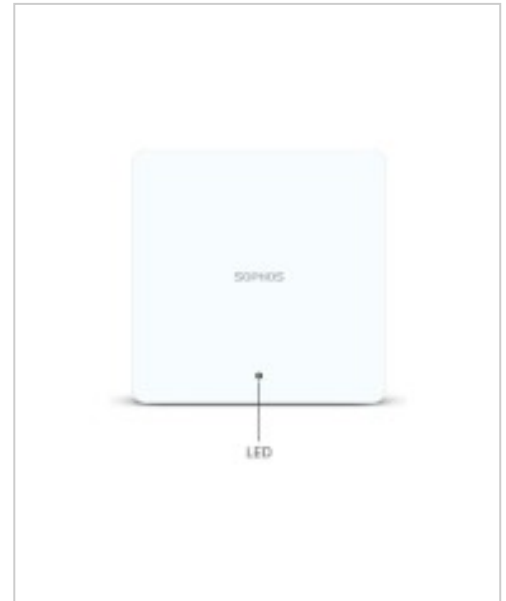

## Produktbeschreibung

Sophos AP6 Series 420 ist ein Wi-Fi 6 Access Point für den Innenbereich, der über die Sophos Central Plattform verwaltet wird. Mit einem breiten Funktionsumfang und ultimativer Skalierbarkeit bietet er eine Leistung, die sowohl der allgemeinen Wi-Fi-Nutzung als auch den hohen Durchsatzanforderungen von Umgebungen mit mittlerer und hoher Dichte gerecht wird.

## Produkteigenschaften

<b>Verschlüsselungsalgorithmus</b>	WPA3
<b>Bereitgestellte Schnittstelle - Schnittstellen</b>	1 x 1000Base-T (PoE+) - RJ-45, 1 x Konsole - Micro-USB
<b>Netzwerk - Formfaktor</b>	Tisch-, Wand- oder Deckenmontage möglich
<b>Farbkategorie</b>	Weiß
<b>Netzwerk - Typ</b>	Accesspoint
<b>Netzwerk - Anschlusstechnik</b>	Kabellos
<b>Service und Support - Typ</b>	Begrenzte lebenslange Garantie (in Deuts