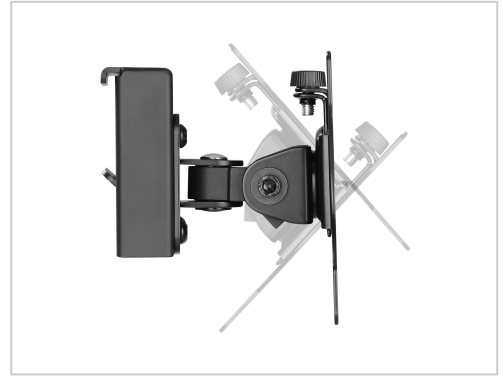

InLine Slatwall Monitorhalterung kurz Stahl Schwarz

InLine Slatwall Montagekomponente kaufen. Für 13"-27" Monitore, Stahl, neigbar & schwenkbar. Schnelle Lieferung & super Service. Jetzt bei Future-X bestellen!

Artikelnummer	999194515
Gewicht	1kg
Länge	1mm
Breite	1mm
Höhe	1mm

Produktbeschreibung

Die InLine Slatwall-Serie schafft intelligenten Raum für die Einrichtung von Monitorhaltern und Zubehör wie Ablagen für Dokumente, Stifte und Schreibtischutensilien. Das System bietet zwei Montageoptionen für die unterschiedlichsten Installationsanforderungen als Tisch- oder Wandhalterung.

Die Tischmontage bietet eine Dual-User Option, d.h. es können Monitore und Zubehör für zwei gegenüberliegende Schreibtische auf unterschiedlichen Ebenen konfiguriert werden. • InLine Slatwall Monitorhalterung kurz

- Material Stahl
- Farbe: schwarz
- Passend für Bildschirmgröße: 13"-27" und VESA 75/100mm
- Anzahl der Bildschirme: 1
- Gewichtskapazität (pro Bildschirm): 6.5kg
- Neigungsbereich: +45°~-45°
- Schwenkbereich: +15°~-15°
- Bildschirm-Drehung: +180°~-180°
- zur Montage an InLine Slatwall Panel