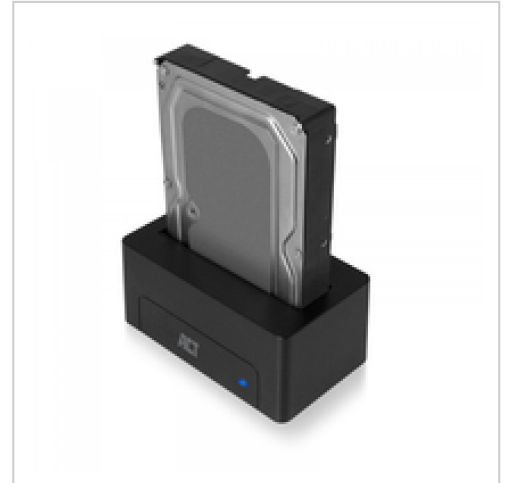

# Eminent USB 3.2 Gen1 Docking station Audio/Multimedia Digital/Daten Serial ATA

**Artikelnummer** 999452755

**Gewicht** 1kg

**Länge** 1mm

**Breite** 1mm

**Höhe** 1mm

## Produktbeschreibung

Eminent USB 3.2 Gen1 Docking station Audio/Multimedia Digital/Daten Serial ATA

Produktbeschreibung:

Die Dockingstation AC1500 von ACT bietet Ihnen eine schnelle und einfache Möglichkeit, eine 2,5- oder 3,5-Zoll-SATA-Festplatte an den USB-Port Ihres Computers anzuschließen. Dadurch können Sie mühelos große Datenmengen austauschen oder eine Sicherung erstellen.

Technische Details:

Allgemein

Gerätetyp

HDD / SSD Dockingstation - extern

Kompatibilität mit Festplattenlaufwerk-Formfaktor

2,5" / 3,5" gemeinsam genutzt (6,4 cm/8,9 cm gemeinsam genutzt)

Host-Bus

USB 3.2 (Gen 1)

Produktmaterial

Kunststoff

Farbe

Schwarz

Massenspeicher-Controller

Schnittstelle

SATA 6Gb/s

Datenübertragungsrate