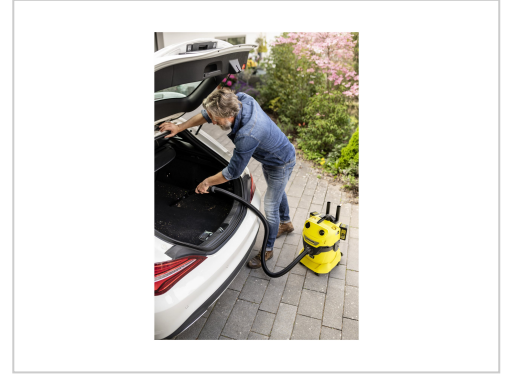

Kärcher WD 4-18 Dual Staubsauger Kanister mit Beutel / ohne Gelb Akku Ladegerät

Artikelnummer	999967055
Gewicht	1kg
Länge	1mm
Breite	1mm
Höhe	1mm

Produktbeschreibung

Der Kärcher WD 4-18 Dual ist ein vielseitiger Staubsauger, der sowohl für Trocken- als auch für Nassreinigungsaufgaben geeignet ist. Er verfügt über ein großzügiges Fassungsvermögen von 20 Litern, was einen längeren Einsatz ohne häufiges Entleeren ermöglicht. Mit einem Flachfaltenfilter und einem effizienten beutellosen Design sorgt dieser Kanistersauger für eine starke Saugleistung, um Staub und Schmutz effektiv zu sammeln. Der 2,2 m lange Schlauch mit einem Durchmesser von 35 mm bietet eine gute Reichweite für verschiedene Reinigungsanwendungen. Der integrierte Zubehörbehälter sorgt für Ordnung bei den erforderlichen Werkzeugen, während der ergonomische Griff eine bequeme Handhabung während des Betriebs gewährleistet.

Dieses Modell ist mit mehreren praktischen Funktionen ausgestattet, darunter eine Gebläsefunktion für zusätzliche Vielseitigkeit bei der Beseitigung von Laub oder Schmutz im Freien. Das Pull & Push-Verriegelungssystem ermöglicht einen einfachen Zugang zum Behälter, während der sichere Verschluss während des Gebrauchs erhalten bleibt. Mit einem Schalldruckpegel von 66 dB(A) arbeitet der Sauger leise und ohne zu viel Lärm zu verursachen. Der Kärcher WD 4-18 Dual eignet sich für eine Vielzahl von Reinigungsaufgaben und ist die erste Wahl für alle, die eine zuverlässige und effiziente Reinigungslösung suchen.

- **Effiziente Staubabsaugung**

Dieser Staubsauger ist beutellos und mit einem Flachfaltenfilter ausgestattet, der eine effiziente Staubaufnahme und einfache Wartung gewährleistet.

- **Benutzerfreundliche Bedienelemente**