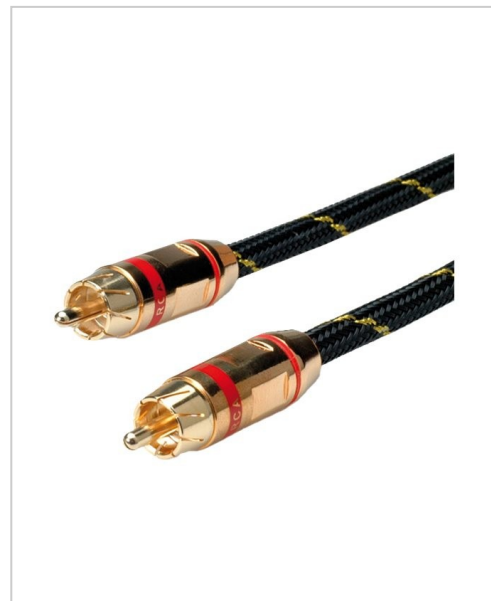

ROLINE Gold Audiokabel RCA M bis M 5 m abgeschirmt Schwarz

| | |
|----------------------|-----------|
| Artikelnummer | 992550154 |
| Gewicht | 1kg |
| Länge | 1mm |
| Breite | 1mm |
| Höhe | 1mm |

Produktbeschreibung

ROLINE Gold Audiokabel RCA M bis M 5 m abgeschirmt Schwarz

Produktbeschreibung:

Anschluss-Typ: Cinch · Anschlusstyp A (bzw. Eingänge): Cinch-Stecker · Anschlusstyp B (bzw. Ausgänge): Cinch-Stecker · Anzahl Anschluss A: 1 x · Anzahl Anschluss B: 1 x · Herstellerfarbe: Schwarz/Gold · Kabel-Anwendung: Video · Kabel-Ausführung: Anschlusskabel · Kabel-Besonderheiten: Geschirmt · Kabel-Form: rund · Kabellänge: 5.00 m · Produkt-Art: Video Anschlusskabel

Technische Details:

Merkmale
Kabellänge
5 m
Anschluss 1
RCA
Anschluss 2
RCA
Steckverbinder 1 Geschlecht
Männlich
Steckverbinder 2 Geschlecht
Männlich
Beschichtung Steckerkontakte
Gold
Produktfarbe
Black, Gold, Red
Magnetisch abgeschirmt
Ja
Jackenmaterial
Nylon
Verpackungsdaten
Menge pro Packung
1 Stück(e)