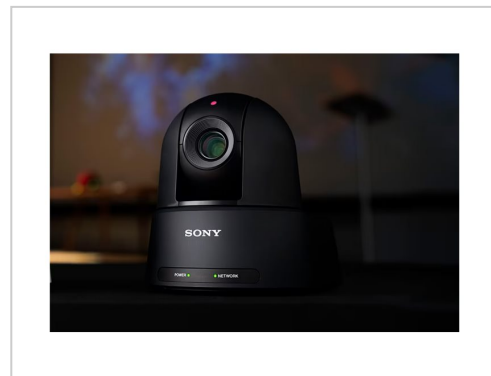

# Sony SRG-A40 - Konferenzkamera - PTZ - Turret - Farbe (Tag&Nacht) - 8,5 MP - 3840 x 2160 - Automatische Irisblende - motorbetrieben - 1700 TVL - Audio - HDMI, SDI - LAN - H.264, H.265 - PoE Plus Class 4

Sony SRG-A40 kaufen. PTZ-Konferenzkamera mit Auto Framing und 4K-Auflösung. Schnelle Lieferung und super Service. Jetzt bei Future-X bestellen!

<b>Artikelnummer</b>	999616574
<b>Gewicht</b>	1kg
<b>Länge</b>	1mm
<b>Breite</b>	1mm
<b>Höhe</b>	1mm

## Produktbeschreibung

Dank der erweiterten PTZ Auto Framing-Funktion verfolgt die Kamera das Ziel automatisch mit sanften Schwenk-, Neige- und Zoom-Bewegungen, unabhängig von Körperhaltung, Bewegungen - oder ob der Redner eine Brille trägt.

- **PTZ Auto Framing mit integrierter KI-Analyse**  
Diese Kamera nutzt effektive KI-gestützte Videoanalysen, die automatisch die Position des Redners innerhalb des Bildbereichs erkennen und verfolgen können. Wenn sich der Redner bewegt, gewährleistet der Schwenk-Neige-Zoom-Mechanismus der Kamera zu jeder Zeit einen natürlichen Bildausschnitt, ohne dass ein menschlicher Bediener den Bewegungen des Redners manuell folgen muss.
- **Nimmt automatisch und zuverlässig Videos für Sie auf**  
Mit dem entwickelten KI-Analysealgorithmus von Sony erkennt und verfolgt die Kamera das Motiv - sogar dann, wenn mehrere Personen im Bild sind.
- **Drei Aufnahmemodi verfügbar**  
Die Kamera bietet drei Aufnahmemodi: Ganzkörper, Taille und Nahaufnahme. In jedem Modus können Sie den mittleren, linken oder rechten Bildbereich auswählen. Die SRG-A40 kann das Motiv dann automatisch in der ausgewählten optimalen Position nachverfolgen.
- **Integriertes Aufnahmelicht**  
Die SRG-A40 verfügt über ein integriertes Aufnahmelicht, wie es bei professionellen Studiokameras vorzufinden ist. Das Aufnahmelicht gibt dem Redner eine visuelle Bestätigung des Aufnahmezustand oder der aktivierten PTZ Auto Framing-Funktion.