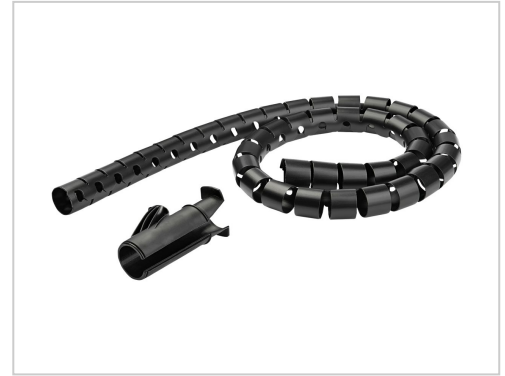

# StarTech.com 1.5m Kabelbündelschlauch Spirale 25mm 2,54 cm 1Zoll Durchmesser Erweiterbarer Kabel Digital/Display/Video 1,5 m

StarTech.com CMSCOILED kaufen – flexibler Kabelbündelschlauch für Ordnung & Schutz. Schnelle Lieferung, super Service. Jetzt bei Future-X bestellen!

## Produktbeschreibung

Hier finden Sie eine schnelle und einfache Lösung zur Organisation Ihrer Kabel. Diese Spiralkabel-Führungshülse umschließt Ihre Kabel, um Ihren Arbeitsbereich aufgeräumt zu halten und Ihre Kabel vor Abrieb zu schützen. Die dehnbare Hülle hat ein praktisches Format:

Ø x L = 25 mm x 1,5 m

Diese Spiralkabelhülse ist auch in anderen Durchmessern und Längen erhältlich, um Ihren Anforderungen gerecht zu werden:

- CMSCOILED2
- CMSCOILED3
- CMSCOILED4

Flexibel und erweiterbar

Der flexible und erweiterbare Kabelschnurordner bietet Platz für mehrere Kabel und Stärken, von dünnen Telefonladekabeln bis hin zu dicken Netzkabeln. Sorgen Sie in Minutenschnelle für einen ordentlich aufgeräumten Arbeitsplatz, sodass Ihre Kabel in der attraktiven Spiralhülle sauber und immer zugänglich bleiben. So können Kabel und Geräteverkabelungen in Büros, Lobbys, Sitzungssälen und Bereichen mit direktem Kundenkontakt geordnet untergebracht werden.