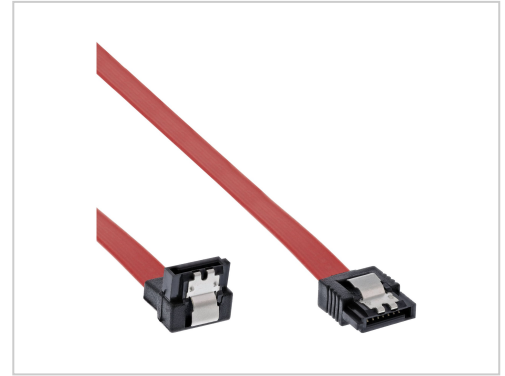

InLine SATA-Kabel SATA bis 30 cm 90° Stecker

Artikelnummer 997879468

Gewicht 1kg

Länge 1mm

Breite 1mm

Höhe 1mm

Produktbeschreibung

Die gewinkelten SATA Anschlusskabel erlauben den bequemen Anschluss von Festplatten sogar in engen Gehäusen. • 7-polig Stecker gewinkelt auf 7-polig Stecker gerade

- mit Sicherheitslasche an beiden Steckern

Weitere Bilder