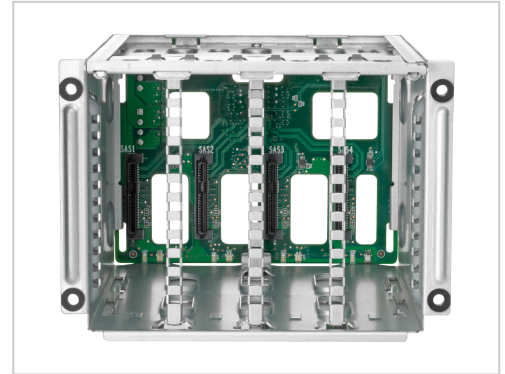

# HPE 4LFF SAS/SATA 12G Low Profile Midplane Drive Cage Kit Gehäuse für Speicherlaufwerke 3.5" 8,9 cm ProLiant DL380 Gen11

HPE 4LFF SAS/SATA 12G Midplane Drive Cage Kit für ProLiant DL380 Gen11 online kaufen. Schnelle Lieferung, top Service. Jetzt bei Future-X bestellen!

**Artikelnummer** 999711251

**Gewicht** 1kg

**Länge** 1mm

**Breite** 1mm

**Höhe** 1mm

## Produktbeschreibung

Kit cage unità midplane LP 12G SAS/SATA 4 LFF HPE ProLiant DL380 Gen11.

## Produkteigenschaften

**Farbkategorie** Silber, Grün

**Prozessor - Typ** Keine CPU

**Stromversorgungsgerät - Typ** Keine(r)

**Gewicht** 3,71 kg