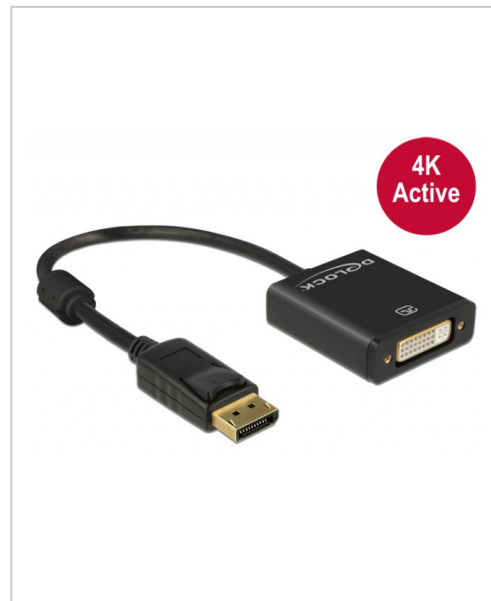

# Delock DisplayPort-Adapter DisplayPort M DVI-I W 20 cm 1.2 aktives Kabel Signalregenerierung Schwarz

<b>Artikelnummer</b>	991080635
<b>Gewicht</b>	1kg
<b>Länge</b>	1mm
<b>Breite</b>	1mm
<b>Höhe</b>	1mm

## Produktbeschreibung

Mit diesem Adapter von Delock können Sie z. B. einen DVI Monitor über eine freie Displayport Schnittstelle Ihres Systems anschließen. Der Adapter unterstützt eine Auflösung bis Ultra HD (4K) und ist abwärtskompatibel zu Full-HD 1080p. Der Adapter bietet eine aktive Konvertierung, somit ist er auch für Grafikkarten geeignet, die keine DP++ Signale ausgeben können.

## Produkteigenschaften

<b>Farbe</b>	Schwarz
<b>Farbkategorie</b>	Schwarz
<b>Produkttyp</b>	DisplayPort-Adapter