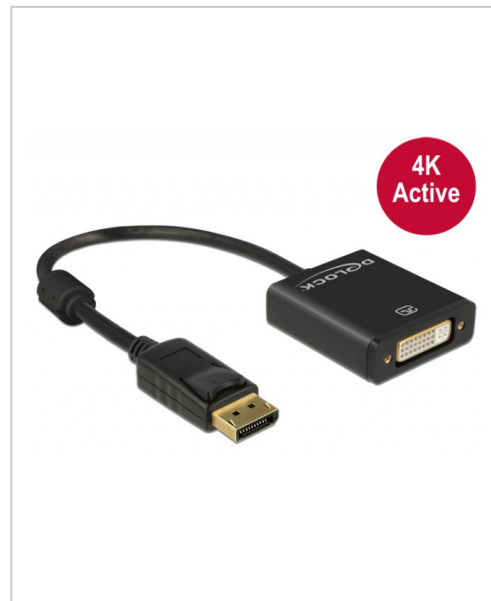

Delock DisplayPort-Adapter DisplayPort M DVI-I W 20 cm 1.2 aktives Kabel Signalregenerierung Schwarz

Artikelnummer	991080635
Gewicht	1kg
Länge	1mm
Breite	1mm
Höhe	1mm

Produktbeschreibung

Mit diesem Adapter von Delock können Sie z. B. einen DVI Monitor über eine freie Displayport Schnittstelle Ihres Systems anschließen. Der Adapter unterstützt eine Auflösung bis Ultra HD (4K) und ist abwärtskompatibel zu Full-HD 1080p. Der Adapter bietet eine aktive Konvertierung, somit ist er auch für Grafikkarten geeignet, die keine DP++ Signale ausgeben können.

Produkteigenschaften

Farbe	Schwarz
Farbkategorie	Schwarz
Produkttyp	DisplayPort-Adapter

Weitere Bilder