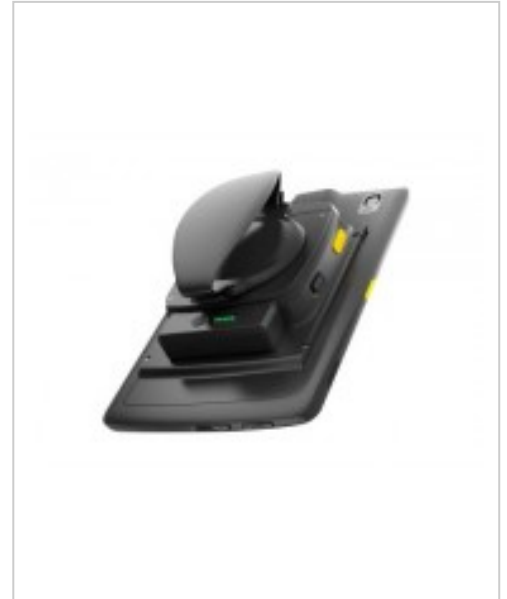

Zebra ET4X 8inch Expansion Back for PowerPack External Battery 8in ET40 ET45

Zebra Erweitertes Batteriefach für 8" Tablets kaufen. Mit PowerPack, Handschlaufe & Scanner-Tasten. Schnelle Lieferung. Jetzt bei Future-X bestellen!

Artikelnummer 999489563

Gewicht 1kg

Länge 1mm

Breite 1mm

Höhe 1mm

Produktbeschreibung

Erweiterungsrückseite für 8"-Tablets zur Verwendung mit PowerPack-Batterien. Inklusive drehbarer Handschlaufe und Scanner-Auslösetasten.

Produkteigenschaften

Farbkategorie Schwarz

Weitere Bilder