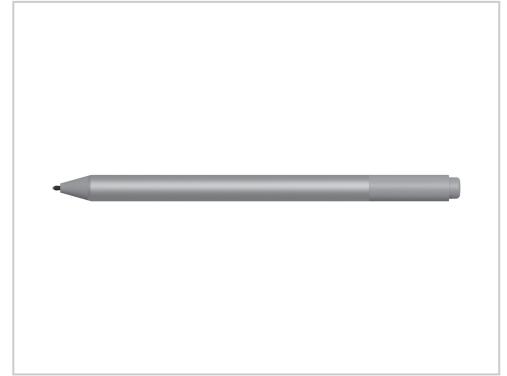

# Microsoft Surface Pen Stift 2 Tasten kabellos Bluetooth 4.0

|                      |           |
|----------------------|-----------|
| <b>Artikelnummer</b> | 998913840 |
| <b>Gewicht</b>       | 1kg       |
| <b>Länge</b>         | 1mm       |
| <b>Breite</b>        | 1mm       |
| <b>Höhe</b>          | 1mm       |

## Produktbeschreibung

Schöpfen Sie Ihr kreatives Potenzial voll aus. Der Surface Pen bietet mit präziser Stiftspitze und Radiergummi optimale Voraussetzungen. Nutzen Sie die Neigungsfunktion für Schattierungen und profitieren Sie von erhöhter Sensibilität und kaum spürbarer Zeitverzögerung.

- **Schreibt wie ein Stift auf Papier**  
Surface Pen ist ein natürliches Schreib- und Zeichenwerkzeug, mit Präzisionsspitze auf der einen Seite, die nun eine Neigung ermöglicht und einem Radiergummi auf der anderen.
- **4096 Druckpunkte**  
Skizzieren, schattieren und malen Sie mit künstlerischer Präzision und feinerer Kontrolle mit 4096 Druckpunkten, die auf die leichteste Berührung reagieren.
- **Reagiert auf die Berührung eines Künstlers**  
Zeichnen Sie Skizzen und Linien mit dem Surface Pen mühelos. Legen Sie die Hand auf dem Bildschirm des Surface-Geräts ab, wie Sie es beim Schreiben in einem Notizblock auch tun würden.