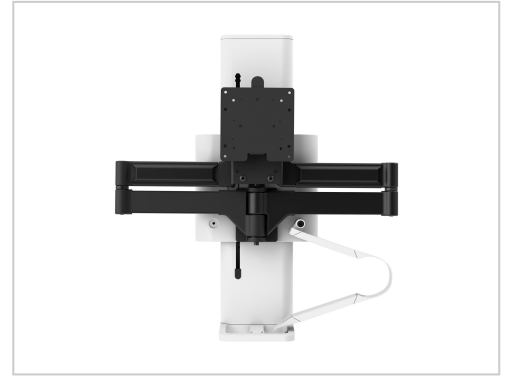

Ergotron TRACE Single Monitor Panel Clamp Brigh Weiß

Artikelnummer 999309505

Gewicht 1kg

Länge 1mm

Breite 1mm

Höhe 1mm

Produktbeschreibung

Diese innovative Monitorhalterung schafft ergonomische, flexible Arbeitsplätze, sie passt sich der Arbeitsweise jedes Benutzers so an, dass er sich wohlfühlt. Sie passt sich intuitiv verschiedenen Aufgaben und Haltungen an, um Bewegung und Zusammenarbeit zu fördern. Dabei kehrt sie immer wieder in die natürliche Ausgangsposition zurück.

Produkteigenschaften

Farbkategorie Weiß, Schwarz

Service und Support - Typ 15 Jahre Garantie

Weitere Bilder