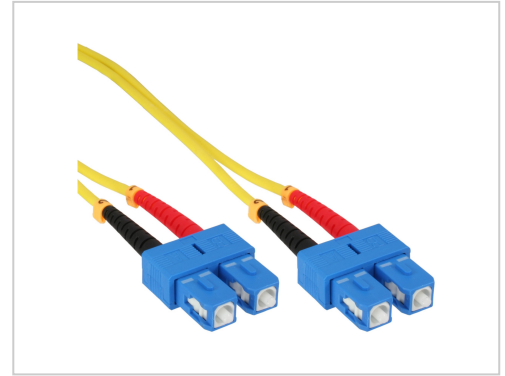

InLine Patch-Kabel SC Single-Modus M bis M 1 m Glasfaser 9/125 Mikrometer OS2 halogenfrei Gelb

Artikelnummer	996864751
Gewicht	1kg
Länge	1mm
Breite	1mm
Höhe	1mm

Produktbeschreibung

InLine® Duplex-Glasfaserkabel für sichere, hochwertige Verbindungen. • Duplex Glasfaser Patchkabel (LWL / Lichtwellenleiter)

- Faser: OS2 Singlemode 9/125µm, halogenfrei LSZH
- Durchmesser 3,0mm (x2)
- 2x SC Stecker auf 2x SC Stecker
- Faserfarbe: Gelb
- in Shopwand-Tüte mit EAN Code

Produkteigenschaften

Farbe	Gelb
Farbkategorie	Gelb