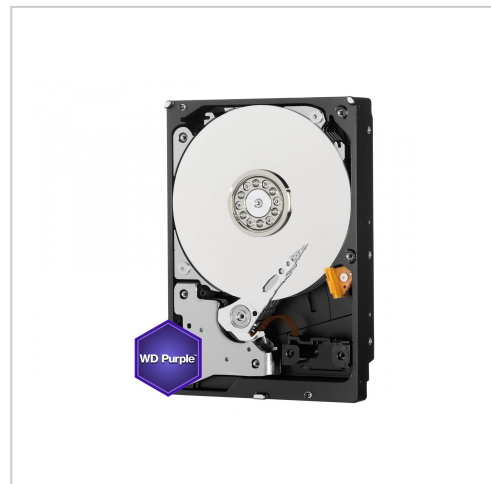

WD Purple WD20PURX - Festplatte - 2 TB - SATA 6Gb/s 3.5"

Artikelnummer	999450709
Gewicht	1kg
Länge	1mm
Breite	1mm
Höhe	1mm

Produktbeschreibung

WD Purple Festplatten sind speziell für DVR- und NVR-Überwachungslösungen im Dauerbetrieb konzipiert und durch AllFrame 4K - Technologie für Wiedergabe und Leistung optimiert.

WD Purple-Festplatten bewältigen die dreifache Arbeitslast von Desktop-Festplatten, wodurch sie besser für die hohen Anforderungen von Videoüberwachungssystemen geeignet sind.

- **Die Festplatte, die zur Aufgabe passt**

- **64 Kameras sehen einfach mehr**

WD Purple-Festplatten sind dafür optimiert bis zu 64 Kameras zu unterstützen. Das gibt Ihnen Flexibilität für Upgrades oder Erweiterungen Ihres Sicherheitssystems.

- **Höhere Kapazität**