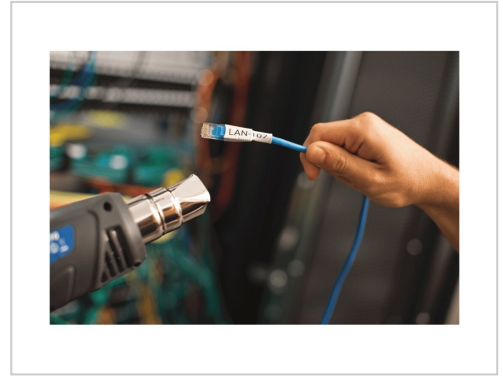

Brother HSe-221E Schwarz auf Weiß Roll 0,9 cm x 1,5 m 1 Kassetten Hängebox Schrumpfschlauch-Band für P-Touch PT- D800W PT-E300 PT-E300VP PT- E550WVP PT-P700 PT-P750W PT- P900W PT-P950NW

Artikelnummer 999547276

Gewicht 1kg

Länge 1mm

Breite 1mm

Höhe 1mm

Produktbeschreibung

Diese HSe-221E Bandkassette wurde speziell für die Kennzeichnung und Identifizierung von Kabeln, Fasern und Drähten mit einem Außendurchmesser von 1,6 mm bis 5,4 mm entwickelt.

Wenn das bedruckte Röhrchen über ein Kabel gelegt und mit einer Heißluftpistole erhitzt wird, schrumpft das Röhrchen zusammen und umschließt das Kabel fest. Es wird kein Klebstoff benötigt, so dass sich der Schrumpfschlauch auch in warmen Umgebungen nicht vom Kabel lösen kann.

Dieses Original Brother HSe-221E-Klebeband ist ein unverzichtbarer Bestandteil des Werkzeugkastens eines jeden Elektrikers und bietet eine klare Kennzeichnung, die Ihnen hilft, die Sicherheitsanforderungen zu erfüllen und Ihre Arbeit effizienter zu erledigen.