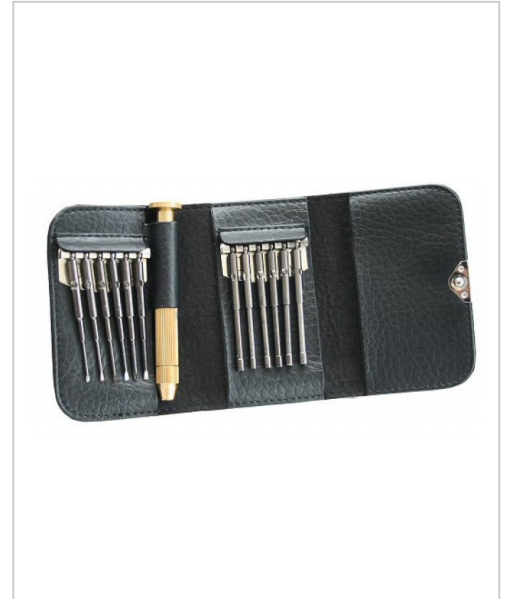

# InLine 12-in-1 Hobby screw driver set Schraubendreher-Kit Schraubenzieher Kunstleder

<b>Artikelnummer</b>	997886729
<b>Gewicht</b>	1kg
<b>Länge</b>	1mm
<b>Breite</b>	1mm
<b>Höhe</b>	1mm

## Produktbeschreibung

Kleines Set aus Schraubendrehern, ideal für Modellbauer und Hobby Bastler geeignet. Das Set besteht aus:

- 3 Kreuzschlitz Einsätze: PH1.5, PH2, PH2.5
- 3 Schlitz Einsätze: 1,5, 2,0, 2,5mm
- 4 Torx Einsätze: T5, T6, T7, T10
- 1 Außen Torx Einsatz: TN8
- 1 Sechskant Einsatz: HN2,5
- im Kunstleder-Etui

## Weitere Bilder