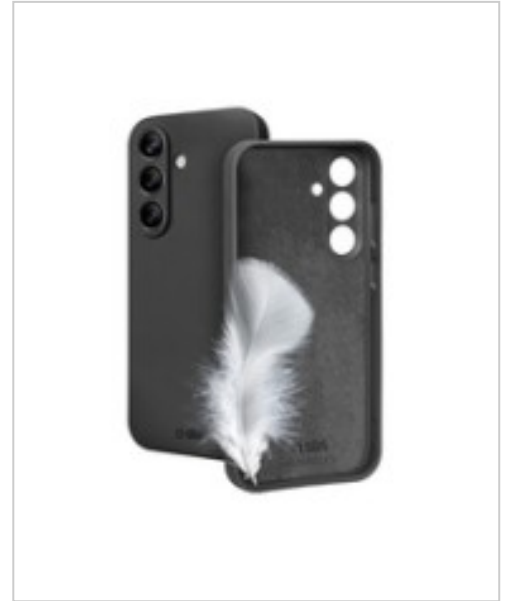

SBS Instinct Cover Galaxy S25 FE schwarz

Artikelnummer 900094314

Gewicht 1kg

Länge 1mm

Breite 1mm

Höhe 1mm

Produktbeschreibung

SBS Instinct Cover Galaxy S25 FE schwarz

Produktbeschreibung:

Lieferzeit in Werktagen: 1

Technische Details:

Allgemeines

Typ

Zubehör Mobiltelefone

Farbe

Schwarz