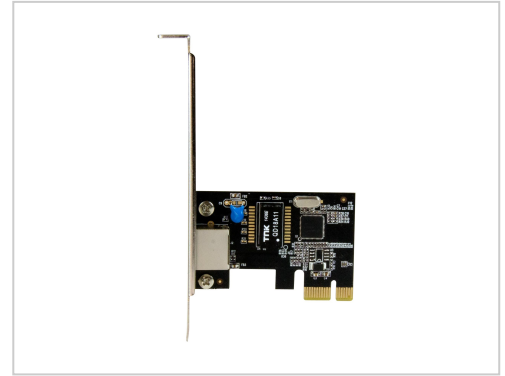

StarTech.com 1 Port PCI Express Gigabit Ethernet Netzwerkkarte Intel I210 NIC PCIe Netzwerk Adapter mit Chip Netzwerkadapter Low-Profile GigE 1000Base-T Schwarz

StarTech.com 1 Port PCI Express Gigabit Netzwerkkarte kaufen. Leistungsstark mit Intel Chip, schnelle Lieferung. Jetzt bei Future-X bestellen!

Artikelnummer 997916280

Gewicht 1kg

Länge 1mm

Breite 1mm

Höhe 1mm

Produktbeschreibung

Steigern Sie Performance und Funktionen Ihres Servers oder Desktop-Computers durch Hinzufügen eines Gigabit Ethernet-Ports über einen PCI Express-Steckplatz. Mithilfe dieser GbE-Netzwerkkarte (Gigabit Ethernet) können Sie problemlos eine leistungsstarke und kostengünstige Vernetzungslösung erstellen.

- **Performance und Zuverlässigkeit, die für Netzwerkkonnektivität erforderlich sind**

Diese PCI Express Gigabit Ethernet-Karte mit Intel I210-AT Chipsatz bietet genau die Performance und erweiterten Funktionen, die Sie für zuverlässige Netzwerkverbindungen zu Ihrem Server oder Computer benötigen. Die GbE-Netzwerkkarte ist mit den Standards IEEE 802.3/4/ab kompatibel und bietet einen effektiven Upgrade oder Replacement Network Port mit einem maximalen Durchsatz von bis zu 1000 Mbit/s in beide Richtungen (insgesamt 2000 Mbit/s) - bis zu zehn Mal schneller als 10/100 Ethernet. Der Chipsatz I210 bietet zahlreiche erweiterte Funktionen zum Lastenausgleich des Netzwerkverkehrs und zur Durchsatzsteigerung und sorgt zudem für zuverlässigere Daten. Darüber hinaus wird AVB (Audio-Video Bridging) unterstützt, um stark kontrollierte Synchronisation, Buffering und Ressourcenbelegung für Medien-Streaming zu ermöglichen.

- **Einfache Installation**

Dank des dualen Profils lässt sich die PCI Express-Netzwerkkarte leicht in verschiedene Computer- und Servergehäuse einbauen, unabhängig von der Größe. Die Karte verfügt auch über eine normal große Klemme und einen flachen/halbgroßen Installationsklemmsatz, den Sie je nach Bedarf verwenden können.