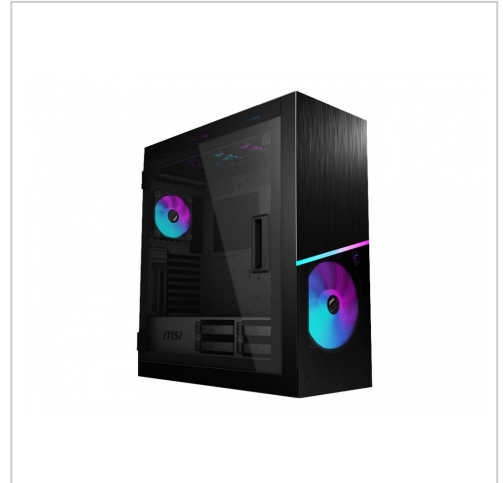

# MSI MPG SEKIRA 500X Tower E-ATX Seitenteil mit Fenster gehärtetes Glas keine Spannungsversorgung ATX Schwarz USB/Audio

Artikelnummer 999791549

Gewicht 1kg

Länge 1mm

Breite 1mm

Höhe 1mm

## Produktbeschreibung

Inspiziert von der Axt Peruns, dem mächtigsten Gott im Pantheon, strotzt das MPG SEKIRA 500X vor Innovation, Raffinesse und Anpassungsmöglichkeiten. Die robuste Bauweise und die definierten Kanten spiegeln die Macht der Axt von Perun perfekt wieder. Zocke mit unserem MPG-SEKIRA-Gehäuse und Sorge für Gerechtigkeit gegen das Böse.

- **Optimierter Airflow**

Zwei Lüfter mit einem Durchmesser von 200mm sind an der Vorderseite des Gehäuses angebracht und "drücken" die Luft gleichmäßig über die gesamte Front in das Gehäuse. Daraus resultiert ein positiver Luftdruck innerhalb des Gehäuses. Aufsteigende warme Luft wird über die oberen sowie den hinteren Lüfter des MPG SEKIRA 500X abgeführt.

- **Seitenpanel aus Glas**

Die zwei Scharniere sorgen für einen schnellen Zugriff auf die Komponenten im Inneren des Systems. Das 4mm dicke hochwertige Seitenpanel aus gehärtetem Glas bietet eine perfekte Sicht auf die Hardware, die im SEKIRA schlummert.