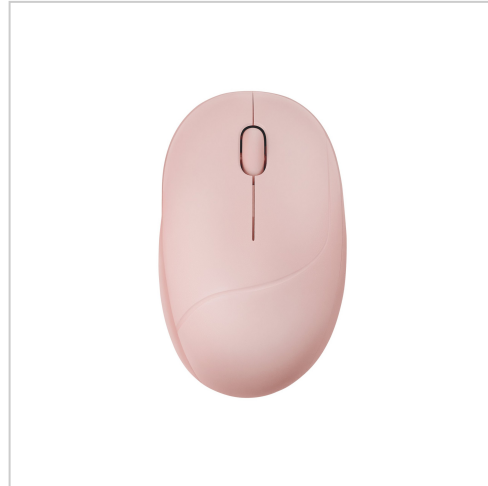

# ASUS MD101 Maus pink

<b>Artikelnummer</b>	900114162
<b>Gewicht</b>	1kg
<b>Länge</b>	1mm
<b>Breite</b>	1mm
<b>Höhe</b>	1mm

## Produktbeschreibung

Die ASUS Fragrance MD101 Maus vereint Funktionalität mit einem schlanken Design, das für ein optimales Benutzererlebnis entwickelt wurde. Ausgestattet mit drahtloser Verbindungstechnologie bietet diese Maus Bewegungsfreiheit und ermöglicht Benutzern einen aufgeräumten Arbeitsplatz. Mit einer beeindruckenden Bewegungsauflösung von 2400 DPI können Aufgaben präzise ausgeführt werden, egal ob beim Gaming oder im professionellen Einsatz. Der integrierte DPI-Schalter erhöht die Benutzerfreundlichkeit und ermöglicht schnelle Anpassungen an verschiedene Aufgaben. Das robuste Design bietet eine Lebensdauer von bis zu 10 Millionen Klicks und gewährleistet Langlebigkeit und Zuverlässigkeit im täglichen Gebrauch. Dieses Modell enthält außerdem wichtiges Zubehör wie eine AA-Batterie und einen Dongle, sodass es sofort einsatzbereit ist.

- **Vielseitige Konnektivität**

Die ASUS Fragrance MD101 Maus unterstützt sowohl Bluetooth als auch 2,4-GHz-Schnittstellen und bietet Benutzern damit zwei Konnektivitätsoptionen für die nahtlose Integration mit mehreren Geräten.

- **Effizientes Design**

Dank eines Steckplatzes für den kabellosen Empfänger lässt sich die Maus bequem verstauen, sodass sie leicht transportiert werden kann, ohne dass wichtige Komponenten verloren gehen.