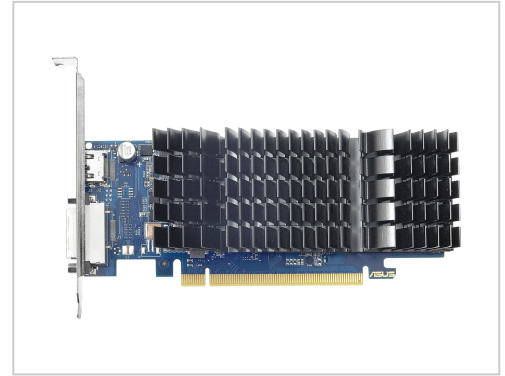

ASUS Geforce GT 1030 Grafikkarte 2 GB Silent PCI-Express 3.0 GDDR5 Low-Profile

Artikelnummer	991169409
Gewicht	1kg
Länge	1mm
Breite	1mm
Höhe	1mm

Produktbeschreibung

Die ASUS GeForce GT 1030 ist die neue, hervorragende Grafikkarte von ASUS. Das speziell entwickelte, hocheffiziente 0dB-Kühl-Design leitet die Wärme absolut geräuschlos ab, so dass die ASUS GT 1030 die optimale Lösung für schlanke HTPC-Systeme (Home-Theater PC) ist. Exklusive AUTO-EXTREME-Technologie für Premium-Qualität und höchste Zuverlässigkeit. Zusätzlich ist die Grafikkarte mit GPU Tweak II für intuitive Performance-Optimierungen ausgestattet.

- **Geräuschlose Kühlung mit 0dB**

Die exklusiv designten Kühlkörper ermöglichen dank ihrer ausgedehnten Oberfläche die effiziente, passive Kühlung der Grafikkarte. Das passive Kühlkonzept leitet die Hitze vollkommen lautlos ab und stellt somit die optimale Lösung für Home Theater-PCs und Multimedia-Center dar.