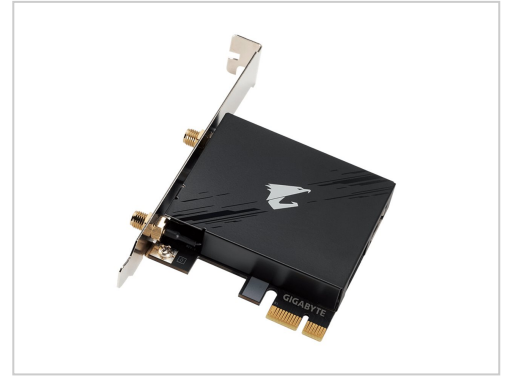

# Gigabyte rev. 1.0 Netzwerkadapter PCIe 802.11a 802.11b/g/n 802.11ac Wave 2 802.11ax Wi-Fi 6 Bluetooth 5.2

<b>Artikelnummer</b>	999791513
<b>Gewicht</b>	1kg
<b>Länge</b>	1mm
<b>Breite</b>	1mm
<b>Höhe</b>	1mm

## Produktbeschreibung

Gigabyte rev. 1.0 Netzwerkadapter PCIe 802.11a 802.11b/g/n 802.11ac Wave 2 802.11ax Wi-Fi 6 Bluetooth 5.2

Produktbeschreibung:

Gigabyte GC-WBAX210. Eingebaut. Übertragungstechnik: Kabellos, Hostschnittstelle: PCI Express, Schnittstelle: WLAN / Bluetooth. Maximale Datenübertragungsrate: 2400 Mbit/s, Top WLAN-Standard: Wi-Fi 6 (802.11ax), WLAN-Band: Tri-Band (2,4 GHz/5 GHz/6 GHz). Antennentyp: 2x2, Produktfarbe: Schwarz  
Technische Details:

Allgemein

Gerätetyp

Netzwerkadapter

Formfaktor

Plug-in-Karte

Schnittstellentyp (Bustyp)

PCI Express x1

Netzwerk