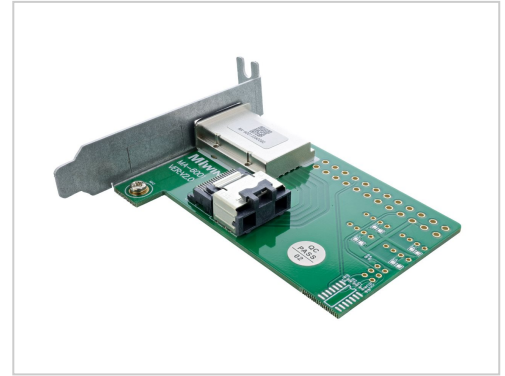

# InLine SAS-Blende intern zu extern 4-Lane Mini SAS SFF-8087 W bis 4x Shielded MultiLane SFF-8088 26-polig W

<b>Artikelnummer</b>	997886910
<b>Gewicht</b>	1kg
<b>Länge</b>	1mm
<b>Breite</b>	1mm
<b>Höhe</b>	1mm

## Produktbeschreibung

Dieser Adapter ist ein passiver Platinen-Adapter mit einer externen 26pol. Mini SAS Buchse (SFF-8088) auf der einen Seite, und einer internen 36pol. Mini SAS Buchse (SFF-8087) auf der anderen Seite. Dieser Adapter kann in einem Gehäuse mit low-Profile PCI Slot betreiben werden und funktioniert in beide Richtungen. Der Adapter ist für den Aufbau von Speichergeräten, in kurzen oder hohen Gehäusen, Rack-Stationen, externen (SCSI-) Festplatten-Gehäusen, Server-Blade-Racks ect. geeignet. • Extern mit SFF-8088 Buchse an intern SFF-8087 Buchse

- Adapter mit low profile PCI Slotblech