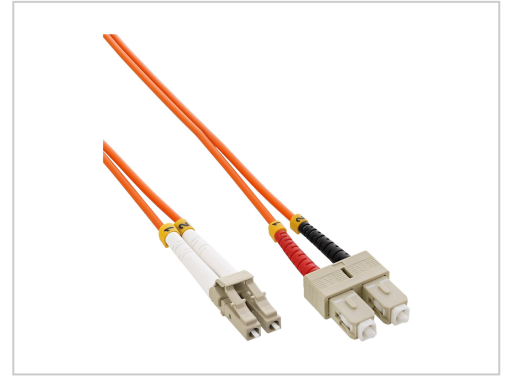

InLine Patch-Kabel LC Multi-Mode M bis SC multi-mode M 0.5 m Glasfaser 50/125 Mikrometer OM2 halogenfrei orange

Artikelnummer 996864708
Gewicht 1kg
Länge 1mm
Breite 1mm
Höhe 1mm

Produktbeschreibung

- Duplex Glasfaser Patchkabel (LWL / Lichtwellenleiter)
- Faser: OM2 Multimode 50/125µm, halogenfrei LSZH
- Durchmesser 3,0mm (x2)
- 2x LC Stecker auf 2x SC Stecker
- Faserfarbe: Orange
- in Shopwand-Tüte mit EAN Code

Produkteigenschaften

Farbe Orange
Farbkategorie Orange

Weitere Bilder