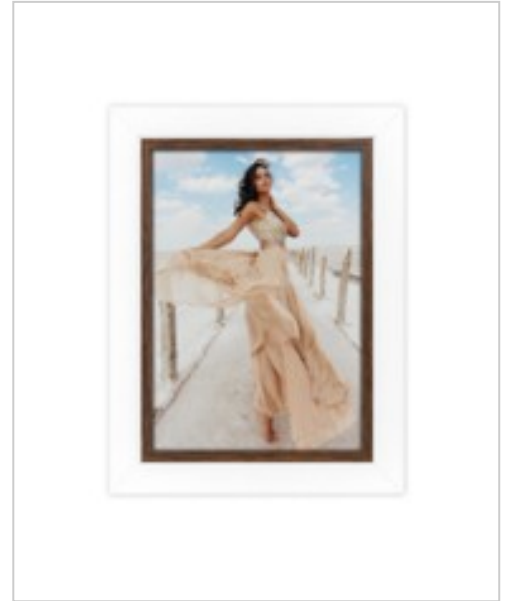

Zep Caen 13x18 Holz Bilderrahmen Rahmen/Album

Artikelnummer 900039455

Gewicht 1kg

Länge 1mm

Breite 1mm

Höhe 1mm

Produktbeschreibung

Zep Caen 13x18 Holz Bilderrahmen Rahmen/Album

Technische Details:

Allgemeines

Typ

Rahmen / Album

Abmessungen

130 x 180 mm

Material

Holz

Farbe

Braun

Weitere Bilder