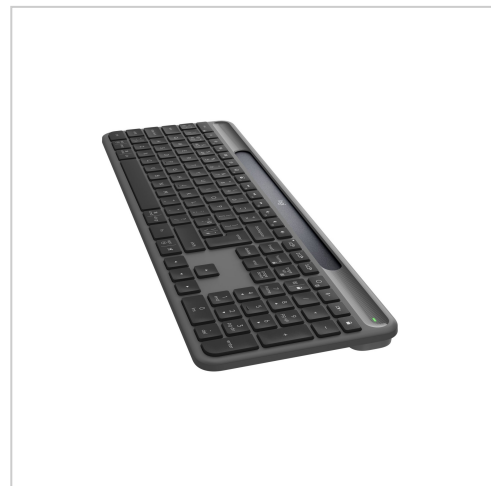

Logitech Signature Slim Solar+ K980 for Business - Tastatur - full size - kabellos - Bluetooth LE, USB-C - QWERTY - GB - Tastenschalter: Scheren-Schalter - Graphite

Artikelnummer 900151670

Gewicht 1kg

Länge 1mm

Breite 1mm

Höhe 1mm

Produktbeschreibung

Logitech Signature Slim Solar+ K980 for Business Tastatur full size kabellos Bluetooth LE USB-C QWERTY GB Tastenschalter:
Scheren-Schalter Graphite

Produktbeschreibung:

Die Solar+ K980 ist eine moderne Tastatur, die mit jeder beliebigen Lichtquelle funktioniert. Sie ist wartungsarm ? wichtig für die IT-Abteilung ? und unkompliziert für die Mitarbeitenden.

Technische Details:

Logitech Logi Bolt USB-Empfänger

Typ

Kabellos

Tastenzahl

108

Tastaturkurzbefehl-Funktion

Easy-Switch, AI-Starttaste, anpassbare Aktionstaste, Mikrofon stumm, Video ein/aus

Lokalisierung und Layout