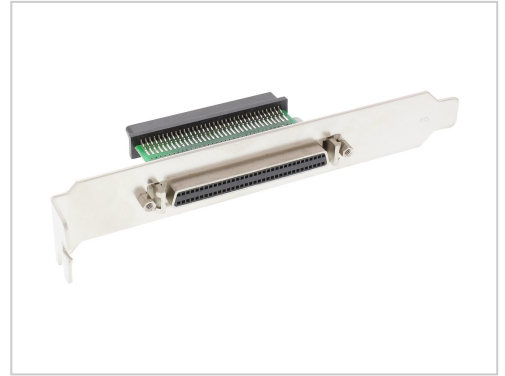

InLine SCSI Bedienfeld intern/extern Ultra160/320 HD-68 W bis W

Artikelnummer 997886908

Gewicht 1kg

Länge 1mm

Breite 1mm

Höhe 1mm

Produktbeschreibung

SCSI III Adapterplatine, Ultra320 tauglich • 68pol mini Sub D Buchse außen an 68pol mini Sub D Buchse innen

- außen Schraubanschluß
- Ultra 320 (160 und 80) geeignet

Anschluß nur auf den **letzten** Pfostenverbinder des internen Flachband- oder Rundkabels!!