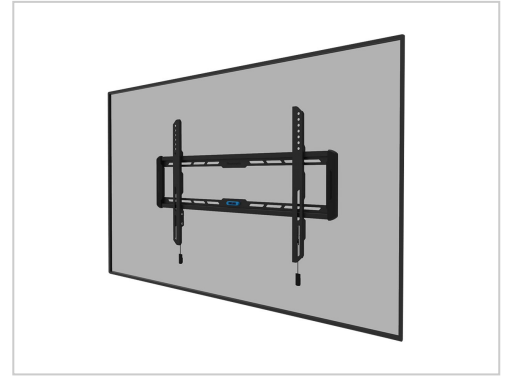

Neomounts feste Display-Wandhalterung WL30 40-75"

Artikelnummer	999443623
Gewicht	1kg
Länge	1mm
Breite	1mm
Höhe	1mm

Produktbeschreibung

Die Neomounts WL30-550BL16 ist eine feste Wandhalterung für Flachbildschirme bis 75" und einer maximalen Belastbarkeit von 70 kg.

Die WL30-550BL16 ist mit einer Tiefe von 2,3 cm ultraflach und eignet sich für Bildschirme mit VESA-Lochmuster 100x100 bis 600x400 mm.

Die Halterung verfügt über ein raffiniertes magnetisches Pull & Release-System, mit dem Sie den Fernseher im Handumdrehen anbringen und sicher und solide befestigen können. Anschließend können die Zug- und Entriegelungsbänder einfach hinter dem Bildschirm versteckt werden, indem der Magnet an der Halterung angeklickt wird. Die integrierte Wasserwaage gewährleistet eine einfache Montage der Halterung.