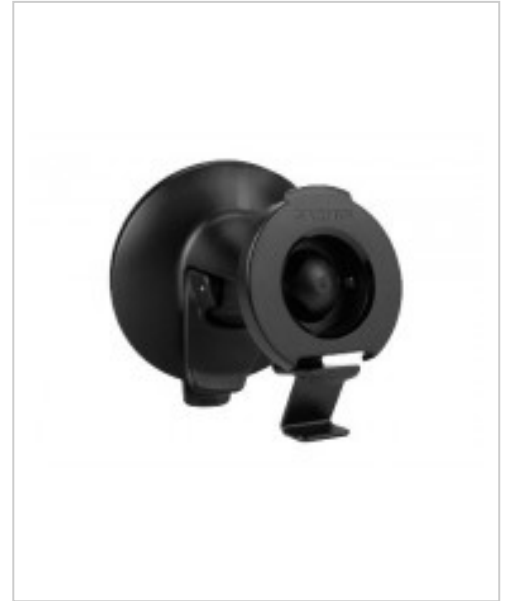

Garmin Halterung für Kfz nüvi 65LM 65LMT 66LM 66LMT Suction Cup Mount

Artikelnummer 991591231

Gewicht 1kg

Länge 1mm

Breite 1mm

Höhe 1mm

Produktbeschreibung

Möchten Sie Ihr kompatibles 6-Zoll-Gerät bei der Navigation im Fahrzeug besser im Blick haben? Befestigen Sie diese Halterung einfach an der Windschutzscheibe oder auf einer glatten, ebenen Oberfläche.

Weitere Bilder