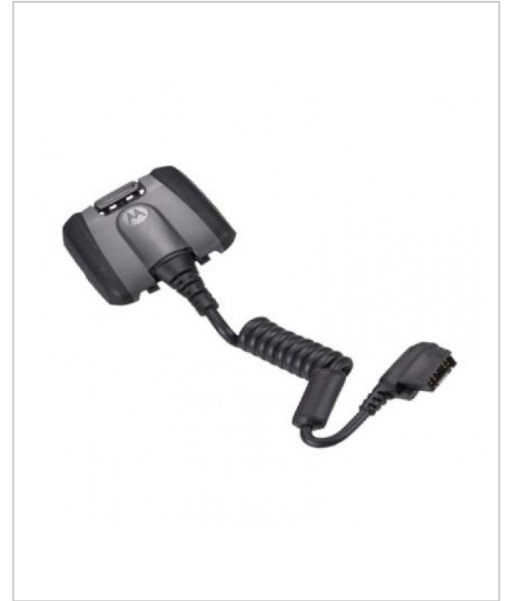

Zebra Motorola Seriell / Netzkabel gewickelt für RS507 Hands-Free Imager

Artikelnummer 997837227

Gewicht 1kg

Länge 1mm

Breite 1mm

Höhe 1mm

Produktbeschreibung

Zebra Motorola Seriell / Netzkabel gewickelt für RS507 Hands-Free Imager

Produktbeschreibung:

RS507 to WT4090 or WT41N0 Corded Adapter - Used to convert a cordless RS507 for use with the WT4090 or WT41N0 - Adapter takes the place of the battery in the RS507

Technische Details:

Allgemein

Typ

Seriell / Netzkabel

Besonderheiten

Gewickelt

Informationen zur Kompatibilität

Entwickelt für

Motorola RS507 Hands-Free Imager