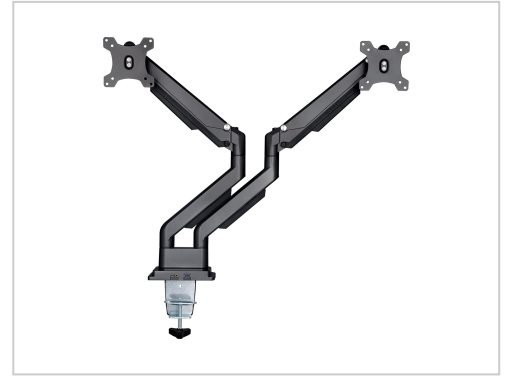

# InLine Tischhalterung mit Lifter und USB/Audio beweglich für zwei Monitore bis 81cm 32 Zoll max. 9kg

<b>Artikelnummer</b>	999192450
<b>Gewicht</b>	1kg
<b>Länge</b>	1mm
<b>Breite</b>	1mm
<b>Höhe</b>	1mm

## Produktbeschreibung

- Gasfeder-Aluminium-Monitorarm für zwei Monitore
- Schwenkarm: Bietet bequemere Bedienung
- Gasfeder: Gleich das Gewicht Ihres Monitors perfekt aus
- Abnehmbare VESA-Platte: Ermöglicht einfache Installation
- Extra Werkzeughalter
- Eingebautes Kabelmanagement: Für einen organisierten und übersichtlichen Arbeitsbereich
- Inkl. USB/Audio-Verlängerung (1x USB 3.0 Typ A / 2x 3,5mm Klinke)
- Bildschirmgröße: 17"-32"
- Gewicht (pro Bildschirm): 1 kg bis zu 9 kg
- VESA-kompatibel: 75x75 mm, 100x100 mm
- Neigungsbereich: +90°~-90°
- Schwenkbereich: +90°~-90°
- Bildschirm-Rotation: +90°~-90°
- Vorgeschlagene Schreibtischstärke: Klemme 10~85mm, Durchführung 10~80mm