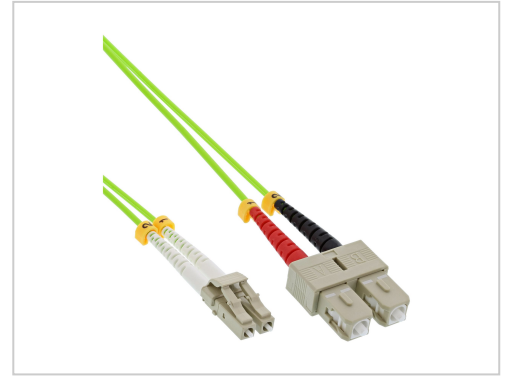

InLine LWL Duplex Kabel LC/SC 50/125µm OM5 5m Patchkabel 5 m 2x LC- DUP LC SC-DUP SC low-smoke zero- halogen halogenfrei

Artikelnummer	992272260
Gewicht	1kg
Länge	1mm
Breite	1mm
Höhe	1mm

Produktbeschreibung

- Duplex Glasfaser Patchkabel (LWL / Lichtwellenleiter)
- Faser: OM5 Multimode 50/125µm, halogenfrei LSZH
- Durchmesser 2,0mm (x2)
- 2x LC Stecker auf 2x SC Stecker
- Faserfarbe: Grün
- mit Testprotokoll beiliegend
- in Shopwand-Tüte mit EAN Code