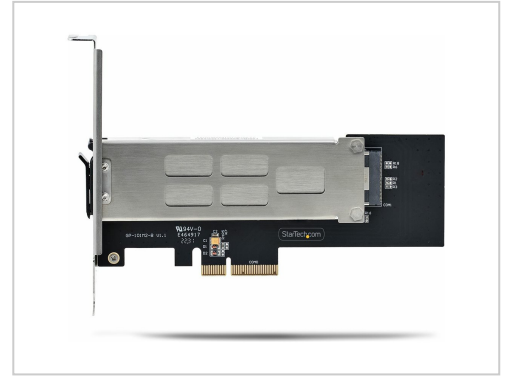

StarTech.com M.2 NVMe SSD to PCIe x4 SLOT

StarTech.com M.2 NVMe SSD to PCIe x4 kaufen. Tool-less Installation, Hot-Swap & Sicherheit. Schnelle Lieferung. Jetzt bei Future-X bestellen!

Artikelnummer	999716326
Gewicht	1kg
Länge	1mm
Breite	1mm
Höhe	1mm

Produktbeschreibung

Nutzen Sie einen verfügbaren PCIe 4.0 x4 Erweiterungssteckplatz für den Einbau, Ausbau oder Austausch von PCIe M.2 SSDs. Der Laufwerkseinschub kann M-Key M.2 NVMe SSDs in den Größen 2230, 2242, 2260 und 2280 aufnehmen.

- **Werkzeuglose Installation**

Legen Sie ein M.2-Laufwerk in den Schublade ein und setzen Sie die Schublade in den Laufwerksschacht ein, ohne dass Sie Werkzeug benötigen. Der Laufwerksschacht verfügt über eine Strom-/Aktivitäts-LED-Anzeige zur Überwachung des Laufwerkstatus. Ein Verriegelungsmechanismus mit optionalem Schloss (2 Schlüssel im Lieferumfang enthalten) verhindert den Diebstahl von geschäftskritischen Datenspeichern.

- **Optimale Performance**

Der belüftete Edelstahlrahmen und die Schublade mit Wärmeleitpads unterstützen die Wärmeableitung und sorgen so für eine optimale und zuverlässige Leistung bei gleichzeitiger Reduzierung einer möglichen thermischen Drosselung. Schwingungsdämpfende Federn an der Laufwerksschublade verringern die Stöße bei der Installation und erhöhen die allgemeine Stabilität und Langlebigkeit des Laufwerks. Für Systeme mit kleinem Formfaktor ist eine Niedrigprofil-Halterung im Lieferumfang enthalten.